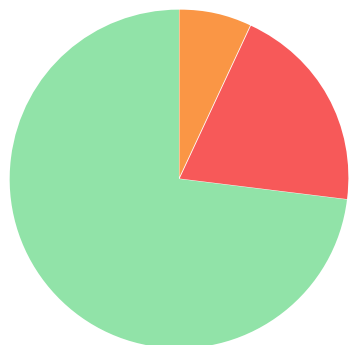

SCIENCE DES DONNÉES

Exploration et modélisation statistique (EMS)
Visualisation, conception d'outils décisionnels (VCOD)

PARCOURS

BUTSD

PROFILS DE NOS ÉTUDIANTS

ORIGINE DU BAC

BUT 1
2024-2025

73% bac général
20% bac techno
7% autres

FOCUS SUR LES CANDIDATS

2024-2025

653 candidats pour la rentrée 2024

356 candidats admissibles pour la rentrée 2024

RENTREE 2024

58

inscrits en BUT 1

54