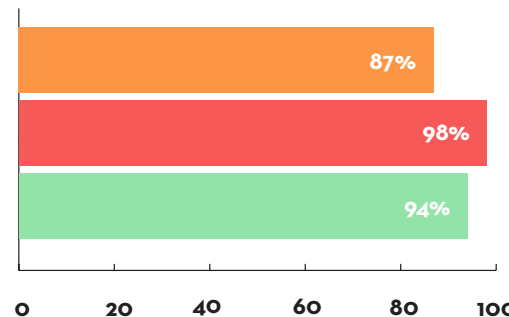

FOCUS SUR LES CANDIDATS

2024-2025

653 candidats pour la rentrée 2024

356 candidats admissibles pour la rentrée 2024

RENTREE 2024

58

inscrits en BUT 1

54

inscrits en BUT 2

51

inscrits en BUT 3

pour + d'infos sur la formation

TAUX DE RÉUSSITE

2023-2024

BUT 1
BUT 2
BUT 3

ALTERNANCE