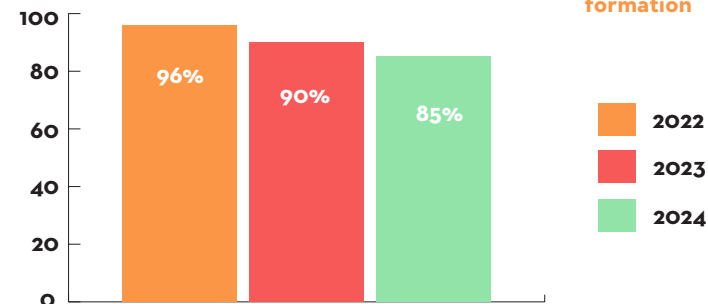

LOGISTIQUE GLOBALE

UP LG

PROFILS DE NOS ÉTUDIANTS

2024-2025

FOCUS SUR LES CANDIDATS

2024-2025

81 candidats pour la rentrée 2024

57 candidats admissibles pour la rentrée 2024

ORIGINE DE LA FORMATION

NOMBRE D'ÉTUDIANTS

pour + d'infos sur la formation

TAUX DE RÉUSSITE

3 dernières années

ALTERNANCE

RYTHME

ENTREPRISE

4 semaines

FORMATION

4 semaines

INTERNATIONAL

Cette formation s'effectue sur un parcours unique bilingue anglais-français et permet aux étudiants d'acquérir une double compétence dans le management de la supply chain. Les étudiants seront encouragés à faire des missions à l'étranger par et pour leur entreprise au cours de leur année de formation à l'IUT.