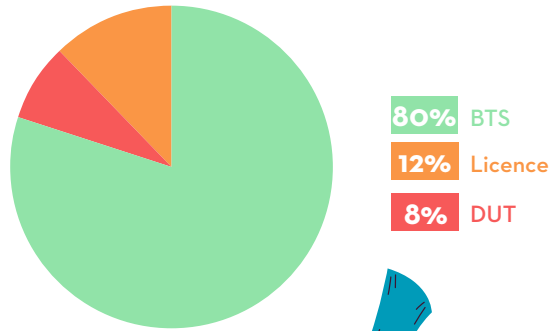

LOGISTIQUE GLOBALE

UP LG

PROFILS DE NOS ÉTUDIANTS

2024-2025

FOCUS SUR LES CANDIDATS

2024-2025

81 candidats pour la rentrée 2024

57 candidats admissibles pour la rentrée 2024

ORIGINE DE LA FORMATION

NOMBRE D'ÉTUDIANTS

pour + d'infos sur la formation

TAUX DE RÉUSSITE

3 dernières années

ALTERNANCE

RYTHME

ENTREPRISE