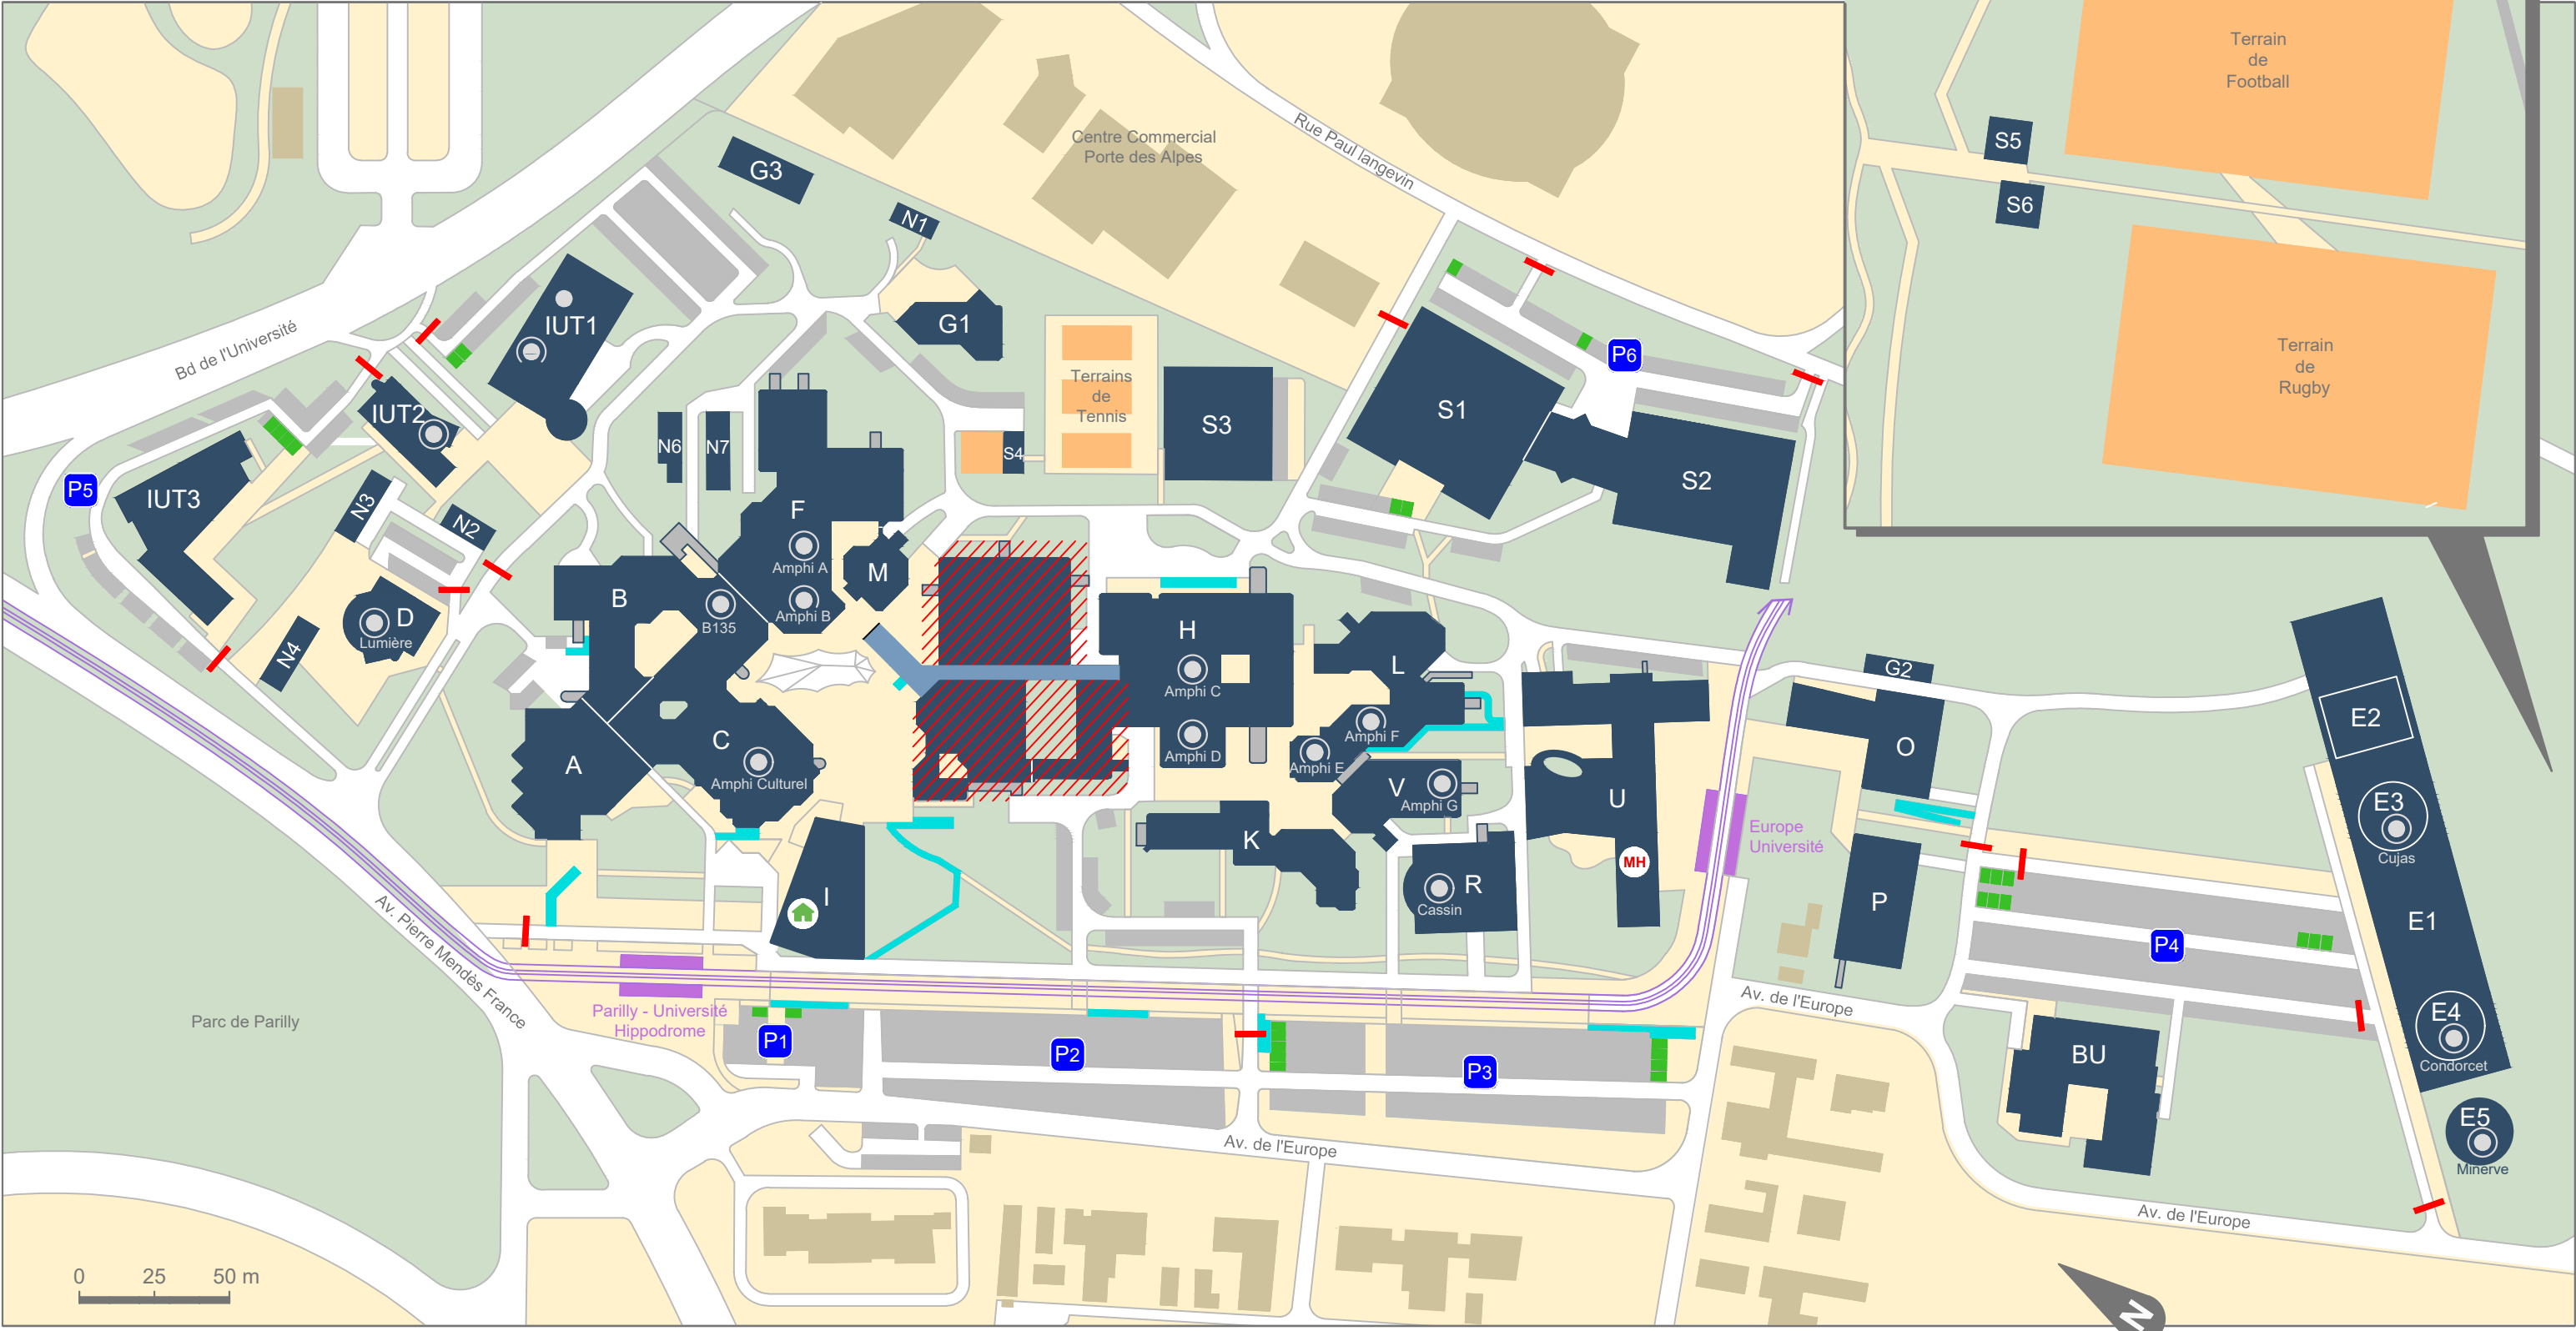

CAMPUS PORTE DES ALPES 2020-2021

LEGENDE

- ZONE CHANTIER
- BATIMENT
- PARKING
- ESCALIER EXTERIEUR
- ACCUEIL
- ACCES PMR
- AMPHITHEATRE
- STATION DE TRAMWAY
- BARRIERE
- MISSION HANDICAP
- PLACES PMR